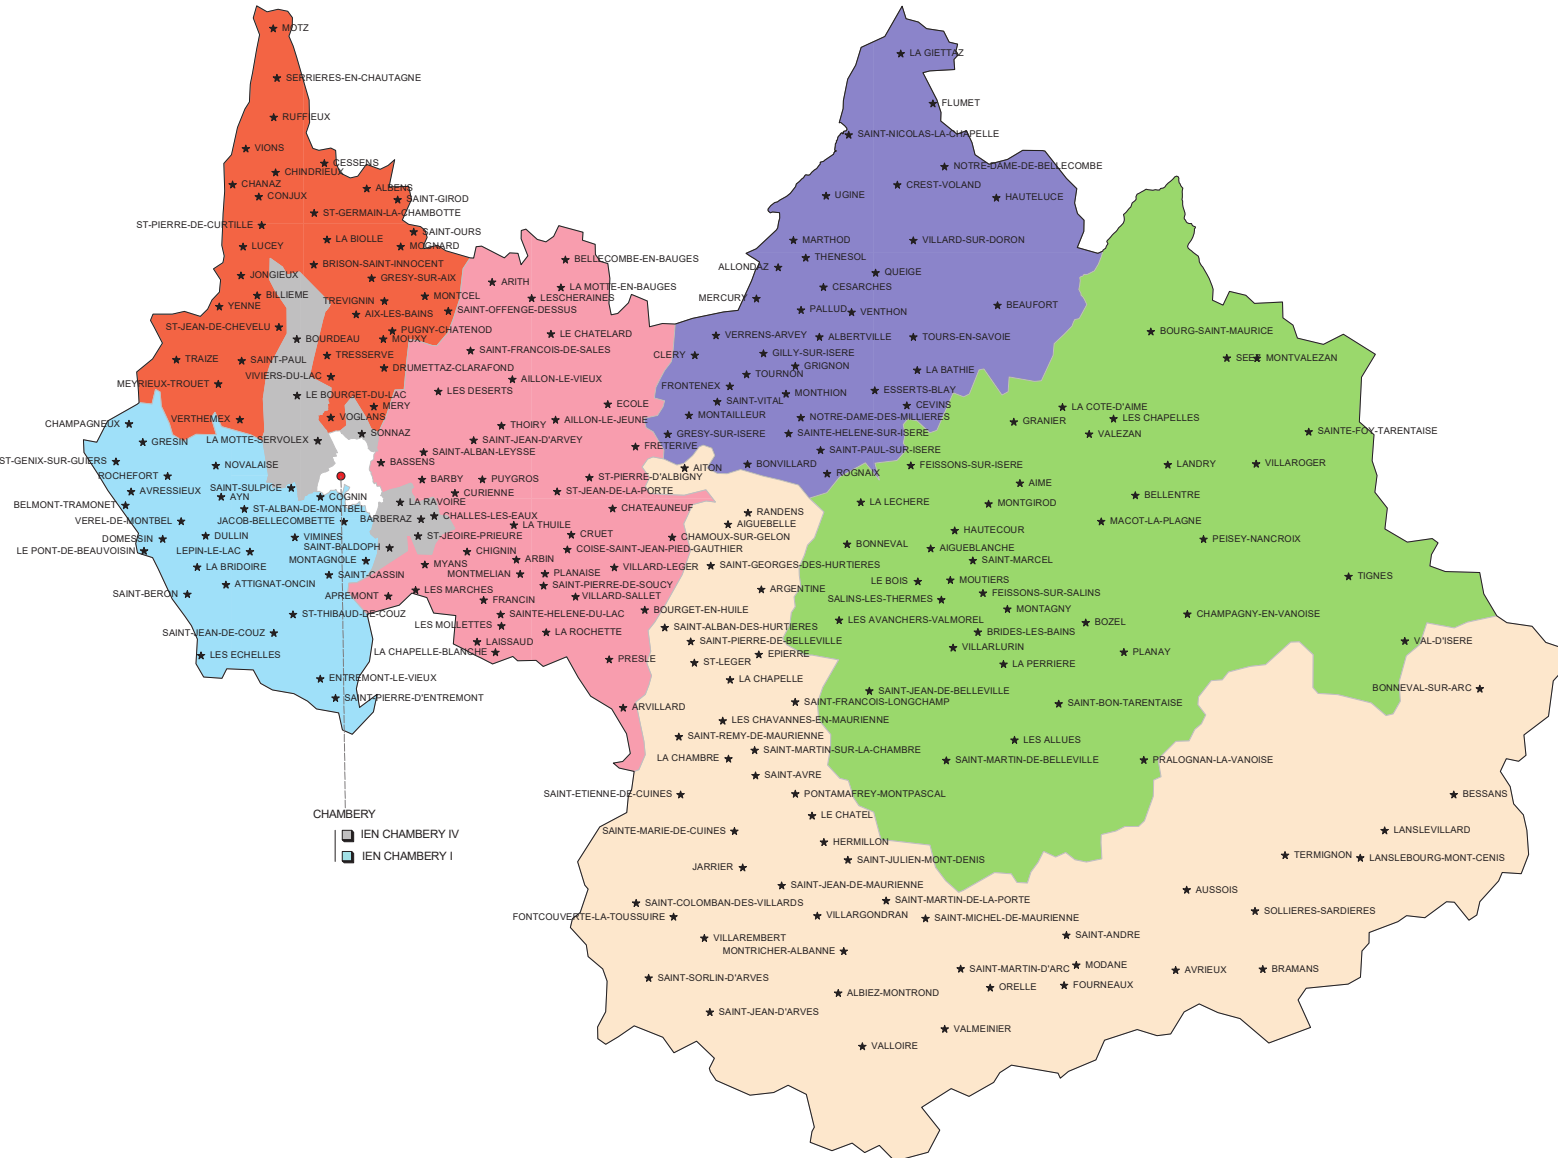

Les circonscriptions du département de la SAVOIE

Communes d'implantation des écoles publiques du 1er degré

CHAMBERY
 ■ IEN CHAMBERY IV
 ■ IEN CHAMBERY I

IEN CHAMBERY I

IEN CHAMBERY IV

IEN SAINT JEAN DE MAURIENNE

IEN MOUTIER

IEN AIX LES BAINS

IEN ALBERTVILLE

IEN MONTMELIAN-COMBE DE SAVOIE